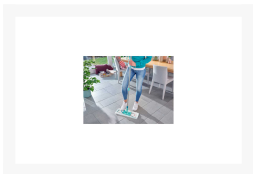

IN AUSSTELLUNG ANSEHEN

Wien 22	✓
Wien 10	✗
Wien 12	✓
Zentrallager Wien 22	✗

Kontakt Filialen

Wien 22 01 / 732 48

Wien 10 01 / 602 36 30

Wien 12 01 / 804 77 69

Kurzbeschreibung

- Wischbreite des Wischers: 42cm
- Länge des Stiels: 140cm (bestehend aus 3 Teilen)
- Leichte Handhabung durch Rollen