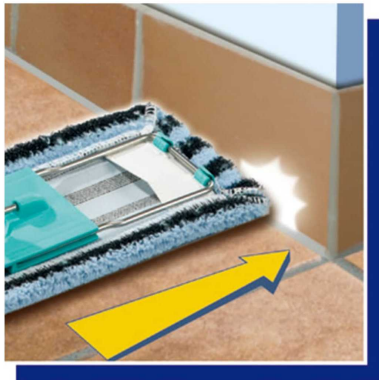

Wischüberzug Profi Outdoor

Artikelnummer: 423009380228

~~19,99 €~~

Alle Preise inkl. MwSt.

Dieser Artikel ist ausschließlich in unseren Filialen erhältlich.

IN AUSSTELLUNG ANSEHEN

Wien 22	✓
Wien 10	✓
Wien 12	✗
Zentrallager Wien 22	✗

Kontakt Filialen

Wien 22 01 / 732 48

Wien 10 01 / 602 36 30

Wien 12 01 / 804 77 69

Kurzbeschreibung

- Für: Leifheit Profi XL Flachmop
- Breite des Tuches: 42cm
- Verwendung: im Freien