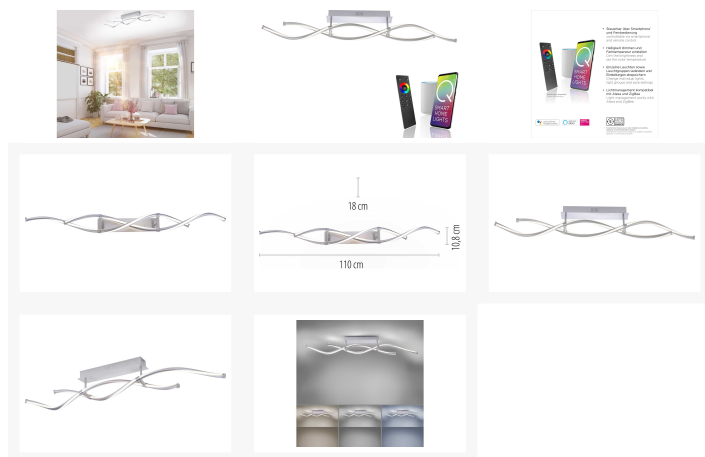

# Smart LED-Deckenleuchte

Artikelnummer: 18330712025602

**SCHNÄPPCH  
EN**

~~369,00 €~~

Alle Preise inkl. MwSt.

**Dieser Artikel ist ausschließlich in unseren Filialen erhältlich.**