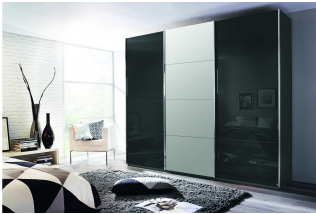

Schwebetürschrank

Artikelnummer: 152700950014

TOPSELLER

~~859,00 €~~

Alle Preise inkl. MwSt.

Dieser Artikel ist ausschließlich in unseren Filialen erhältlich.

IN AUSSTELLUNG ANSEHEN

Wien 22	✓
Wien 10	✓
Wien 12	✓
Zentrallager Wien 22	✗

Kontakt Filialen

Wien 22 01 / 732 48

Wien 10 01 / 602 36 30

Wien 12 01 / 804 77 69

Kurzbeschreibung

- Front Hochglanz Grau
- Griffleisten aus Metall
- Inkl. Schubkasteneinsatz