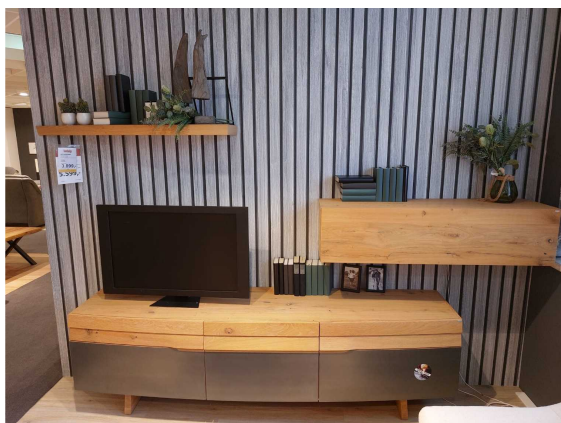

Moderne Wohnwand

Artikelnummer: 111001260003

**SCHNÄPPCH
EN**

2.499,00 €

Alle Preise inkl. MwSt.

Dieser Artikel ist ausschließlich in unseren Filialen erhältlich.

IN AUSSTELLUNG ANSEHEN

Wien 22	✘
Wien 10	✘
Wien 12	✔
Zentrallager Wien 22	✘

Kontakt Filialen

Wien 22 01 / 732 48

Wien 10 01 / 602 36 30

Wien 12 01 / 804 77 69

Beschreibung

Diese moderne Wohnwand ist aus Wildeiche-Echtholzfurnier im speziellen Farbton Rustiko Schwarz produziert. Sie strahlt Natürlichkeit, Wärme und einladendes Flair aus. Die herausragenden Eisenfronten verleihen den hochwertigen Wohnzimmermöbeln eine markante und edle Note. Funktional erfüllt die dreiteilige Wohnwand bestehend aus einem Lowboard, einem Hängeelement und einem Wandsteckboard höchste Anforderungen. Das gerundete Lowboard misst ca. 224 x 69 x 44-52 cm (BxHxT) und beherbergt hinter den drei nach vorn aufklappbaren Klapptüren mit Eisenfront drei Böden. Zum Hängeelement gehört eine nach unten aufklappbare Klappe es ist ca. 128 x 32 x 37 cm (BxHxT) groß. Die Maße des gerundeten Wandsteckboards betragen ca. 128 x 6 x 33 cm (BxHxT).