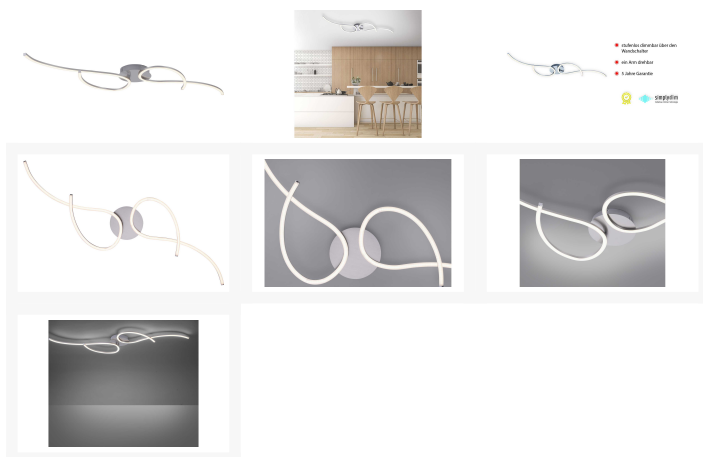

IN AUSSTELLUNG ANSEHEN

Wien 22	✓
Wien 10	✓
Wien 12	✓
Zentrallager Wien 22	✗

Kontakt Filialen

Wien 22	☎ 01 / 732 48
Wien 10	☎ 01 / 602 36 30
Wien 12	☎ 01 / 804 77 69

Kurzbeschreibung

- Fassung: LED
- Leistung: 2x14W
- Dimmbar: ja