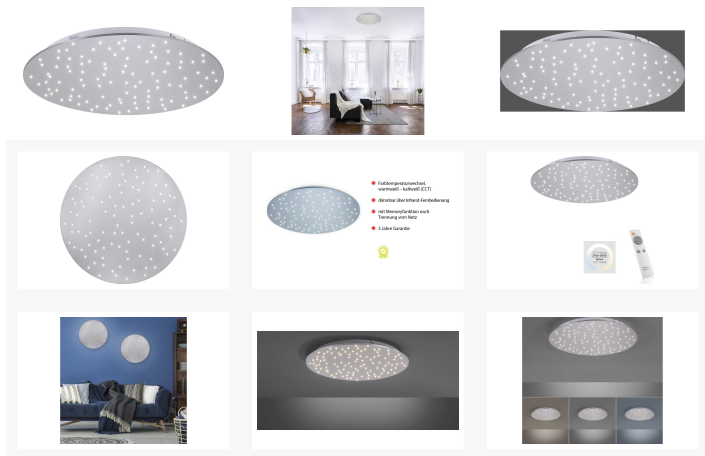

**SCHNÄPPCH
EN**

~~149,00 €~~

Alle Preise inkl. MwSt.

Dieser Artikel ist ausschließlich in unseren Filialen erhältlich.