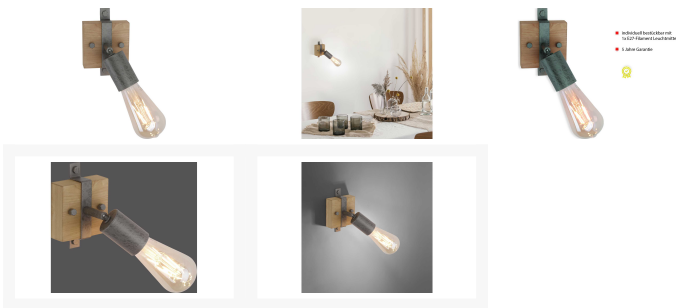

# Wandspot

Artikelnummer: 187307120335

**SCHNÄPPCH  
EN**

~~19,99 €~~

Alle Preise inkl. MwSt.

**Dieser Artikel ist ausschließlich in unseren Filialen erhältlich.**

## Kurzbeschreibung

- Fassung: 1xE27
- Leistung: 40W
- Dimmbar: nein

## Beschreibung

---

Wand- und Deckenleuchte, Holz-natur,1xE27/40W

## Additional Information

---

Artikelnummer	187307120335
Gewicht	ca. 0,445 kg
Bestellart	Online reservierbar
Lieferart	Selbstabholung, Post
Länge	ca. 14,5 cm
Breite	ca. 12 cm
Höhe	ca. 15,5 cm
Spezielle Maße	L/B/H 14,5x12x15,5cm
Hauptfarbe	Holz, Schwarz (Holz natur)
Hauptmaterial	Holz
Anzahl Leuchtmittel	1 Stück (nicht enthalten)
Lieferzustand	Vormontiert