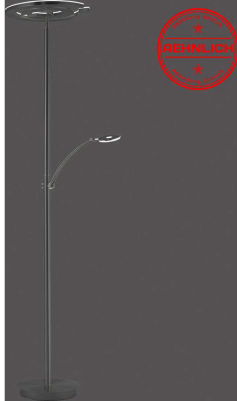

Stehleuchte

Artikelnummer: 186307120365

SCHNÄPPCHEN

~~299,00 €~~

Alle Preise inkl. MwSt.

Dieser Artikel ist ausschließlich in unseren Filialen erhältlich.

IN AUSSTELLUNG ANSEHEN	
Wien 22	✓
Wien 10	✗
Wien 12	✗
Zentrallager Wien 22	✗

Kontakt Filialen

Wien 22  01 / 732 48

Wien 10  01 / 602 36 30

Wien 12  01 / 804 77 69

Additional Information

Artikelnummer	186307120365
Bestellart	In der Filiale
Lieferart	Selbstabholung
Länge	ca. 66 cm
Breite	ca. 40 cm
Höhe	ca. 198,5 cm
Hauptfarbe	Schwarz
Hauptmaterial	Eisen
Anzahl Leuchtmittel	2 Stück (nicht enthalten)
Fassung	LED-Board
Abmessungen Verpackung	ca. 44 x 12 x 98 cm (Länge / Breite / Höhe)
Lieferzustand	Vormontiert