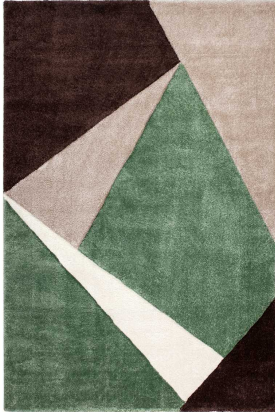

Veloursteppich 80x150cm

Artikelnummer: 193105820028

**SCHNÄPPCH
EN**

~~64,99 €~~

Alle Preise inkl. MwSt.

Dieser Artikel ist ausschließlich in unseren Filialen erhältlich.

IN AUSSTELLUNG ANSEHEN

Wien 22	✓
Wien 10	✓
Wien 12	✗
Zentrallager Wien 22	✗

Kontakt Filialen

Wien 22  01 / 732 48

Wien 10  01 / 602 36 30

Wien 12  01 / 804 77 69

Kurzbeschreibung

- Antistatisch
- Pflegeleicht
- 100% Polypropylen

Beschreibung

Dieser Veloursteppich mit einem bezaubernden Motiv in herausstechendem Jade-Grün und Braun ist nicht nur ein echtes Highlight, sondern auch äußerst pflegeleicht und antistatisch. Hergestellt aus hochwertigem 100% Polyamid, vereint er stilvolles Design mit praktischer Funktionalität. Dieser Teppich verleiht Ihrem Raum eine frische und einladende Atmosphäre, während Sie von der einfachen Pflege und den antistatischen Eigenschaften profitieren. Eine gelungene Kombination aus Ästhetik und Alltagstauglichkeit!

Additional Information

Artikelnummer	193105820028
Bestellart	In der Filiale
Lieferart	Selbstabholung
Länge	ca. 80 cm
Breite	ca. 150 cm
Höhe	ca. 2,4 cm
Form	Rechteckig
Hauptfarbe	Braun, Grün (Jade)
Hauptmaterial	100% Polypropylen
Art	maschinengewebt
Gesamtgewicht	ca. 3000 g/m ²