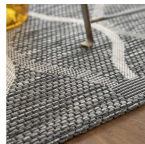

Outdoorteppich

Artikelnummer: 193105820042

**SCHNÄPPCH
EN**

~~89,99 €~~

Alle Preise inkl. MwSt.

Dieser Artikel ist ausschließlich in unseren Filialen erhältlich.

IN AUSSTELLUNG ANSEHEN

Wien 22	✗
Wien 10	✓
Wien 12	✗
Zentrallager Wien 22	✗

Kontakt Filialen

Wien 22 01 / 732 48

Wien 10 01 / 602 36 30

Wien 12 01 / 804 77 69

Kurzbeschreibung

- In- und Outdoor verwendbar
- 100% Polypropylen
- Antistatisch