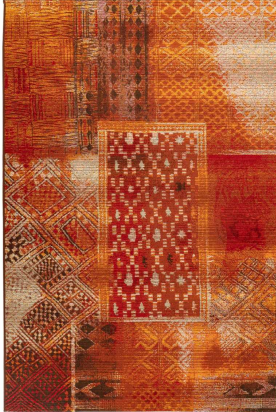

Gobelina Teppich 120x170cm

Artikelnummer: 193105820087

~~89,99 €~~

Alle Preise inkl. MwSt.

Dieser Artikel ist ausschließlich in unseren Filialen erhältlich.

IN AUSSTELLUNG ANSEHEN

Wien 22	✓
Wien 10	✓
Wien 12	✗
Zentrallager Wien 22	✗

Kontakt Filialen

Wien 22  01 / 732 48

Wien 10  01 / 602 36 30

Wien 12  01 / 804 77 69

Kurzbeschreibung

- Typischer Tischteppich
- In- & outdoor geeignet
- Maße: 120x170cm (B/L)

Beschreibung

Ein Gobelina Teppich mit lebendigen roten Mustern ist eine eindrucksvolle Ergänzung für jeden Raum, ob drinnen oder draußen. Seine robusten Materialien machen ihn für beide Bereiche geeignet, während die warmen Farben und kunstvollen Muster eine luxuriöse Atmosphäre schaffen. Dieser Teppich wird sicherlich bewundernde Blicke auf sich ziehen und jedem Raum eine elegante Note verleihen.

Additional Information

Artikelnummer	193105820087
Pflegehinweise	Regelmäßig absaugen
Bestellart	In der Filiale
Lieferart	Selbstabholung, Lieferung
Länge	ca. 170 cm
Breite	ca. 120 cm
Höhe	ca. 6 cm
Hauptfarbe	Bunt
Hauptmaterial	76% Polypropylen, 24% Polyester
Letztes Verfügbarkeits-Update	2024-04-19 14:11:48