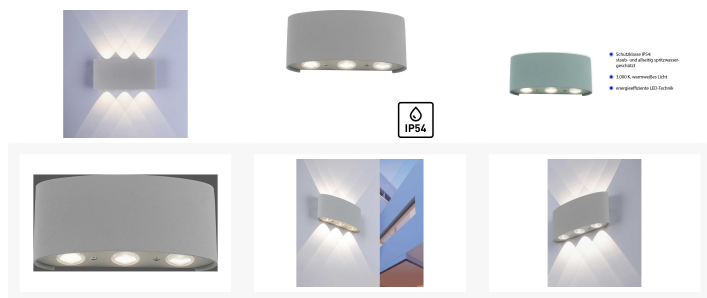

**SCHNÄPPCH
EN**

~~69,99 €~~

Alle Preise inkl. MwSt.

Dieser Artikel ist ausschließlich in unseren Filialen erhältlich.