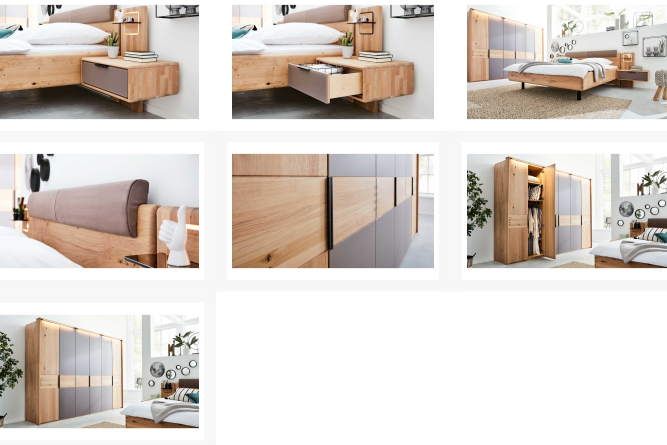

Modernes Schlafzimmer

Artikelnummer: 121000650017

~~7.549,00 €~~

Alle Preise inkl. MwSt.

Dieser Artikel ist ausschließlich in unseren Filialen erhältlich.

IN AUSSTELLUNG ANSEHEN

Wien 22	✓
Wien 10	✗
Wien 12	✗
Zentrallager Wien 22	✗

Additional Information

Artikelnummer	121000650017
Marke	Interliving
Herstellungsland	Deutschland
Pflegehinweise	Mit einem Staubtuch trocken abwischen. Keine lösungsmittelhaltigen oder scheuernden Putzmittel verwenden.
Bestellart	Individuell in der Filiale (BW)
Lieferart	Selbstabholung, Lieferung
Im Preis enthalten	Drehtürenschränk mit gedämpfter und langlebiger Beschlagstechnologie, Bett mit Bettkopfteil samt stilvollem Polsteraufsatz in edler Stofffarbe, 2 Nachtkonsolen
Nicht im Preis enthalten	Lieferung erfolgt ohne Deko oder sonstige nicht im Angebot genannte Artikel!
Dazu passend bestellbar	Bett Schubkasten, Glastürausführung, variable Beimöbel, div. Zubehör für Kleiderschranksystem, Beleuchtung zum individuellen Aufpreis
Türart	Drehtür
Bett	ca. 200 x 180 cm (Länge / Breite)
Nachttisch	ca. 65 cm (Breite)
Schränk	ca. 251 x 223 cm (Breite / Höhe)
Hauptfarbe	Braun
Hauptmaterial	Holzwerkstoff
Bettseitenhöhe	ca. 47 cm
Lieferzustand	Zerlegt
Letztes Verfügbarkeits-Update	2024-04-29 15:11:08