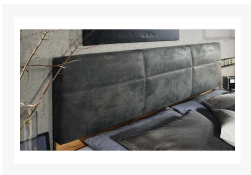

Bett mit Kopfteil

Artikelnummer: 164000950189

**SCHNÄPPCH
EN**

~~349,00 €~~

Alle Preise inkl. MwSt.

Dieser Artikel ist ausschließlich in unseren Filialen erhältlich.

IN AUSSTELLUNG ANSEHEN

Wien 22	✓
Wien 10	✓
Wien 12	✗
Zentrallager Wien 22	✗

Kontakt Filialen

Wien 22 01 / 732 48

Wien 10 01 / 602 36 30

Wien 12 01 / 804 77 69

Kurzbeschreibung

- Bett mit Kopfteil Lederoptik Buffalo dunkelgrau
- Liegefläche: 180x200 cm
- Rahmen: Eiche Artisan/Granit Anthrazit