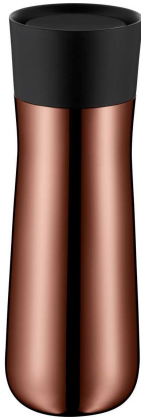

# Isolierbecher

Artikelnummer: 422509140740

**SCHNÄPPCH  
EN**

~~31,99 €~~

Alle Preise inkl. MwSt.

**Dieser Artikel ist ausschließlich in unseren Filialen erhältlich.**

## Additional Information

---

Artikelnummer	422509140740
Marke	WMF
Pflegehinweise	Nehmen Sie diesen Artikel möglichst bald nach Beendigung des Spülgangs aus der Maschine und trocknen Sie es bei Bedarf ab
Bestellart	In der Filiale
Lieferart	Selbstabholung, Post
Produktvorteile	Doppelwandsystem, 360° Trinköffnung
Besonderheiten	Red Dot Design Award 2017, German Design Award 2018
Isolierdauer bei heißen Getränken	ca. 8 Stunden
Isolierdauer bei kalten Getränken	ca. 12 Stunden
Durchmesser	ca. 7,4 cm
Höhe	ca. 22 cm
Fassungsvermögen	ca. 350 ml
Hauptfarbe	Braun (Kupfer)
Hauptmaterial	Metall/Kunststoff
Metallart	Edelstahl
Metallqualität	Cromargan® 18/10 Edelstahl
Kunststoffart	Silikon
GoingGreen Kategorie	Langlebig, Recyclbar, Umweltschonendes Material
GoingGreen Text	<ul style="list-style-type: none"><li>• Durch die Verwendung eines Isoliergefäßes bleiben Heißgetränke länger heiß und Kaltgetränke länger kalt - so kann man beispielsweise den Kaffee von zu Hause in die Arbeit mitbringen und muss dort nicht auf umweltschädliche Einwegbecher zurückgreifen!</li></ul> Isolierflaschen sind in der Regel aus Edelstahl, einem langlebigen, recycelbaren und verhältnismäßig umweltfreundlichen Material.&nbsp;Dieser Werkstoff ist außerdem schadstofffrei, geruchs- und geschmacksneutral, sowie bruchsicher! Tipp: Wärmen Sie das leere Isoliergefäß mit heißem Wasser vor, bevor Sie das Heißgetränk einfüllen, so bleibt dieses deutlich länger warm, da das erste Aufwärmen der inneren Edelstahlschicht die meiste Wärme entzieht!