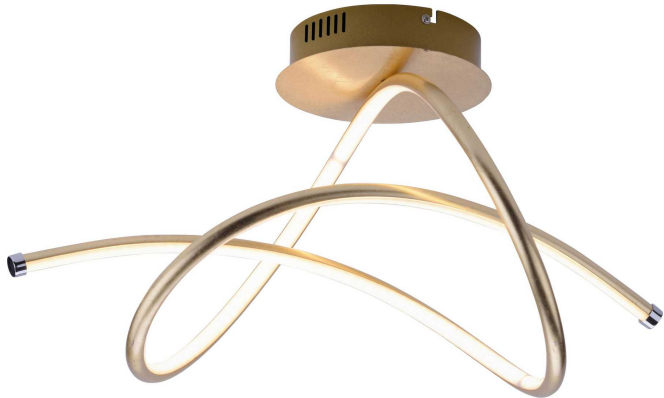

LED-Deckenleuchte

Artikelnummer: 183307120303

**SCHNÄPPCH
EN**

~~139,00 €~~

Alle Preise inkl. MwSt.

Dieser Artikel ist ausschließlich in unseren Filialen erhältlich.

IN AUSSTELLUNG ANSEHEN

Wien 22	✘
Wien 10	✔
Wien 12	✘
Zentrallager Wien 22	✘

Kontakt Filialen

Wien 22 01 / 732 48

Wien 10 01 / 602 36 30

Wien 12 01 / 804 77 69

Kurzbeschreibung

- Fassung: LED
- Leistung: 26W
- Dimmbar: nein