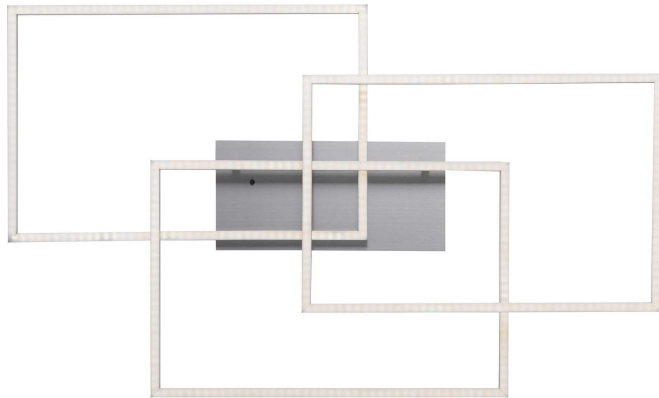

LED-Deckenleuchte

Artikelnummer: 183307120322