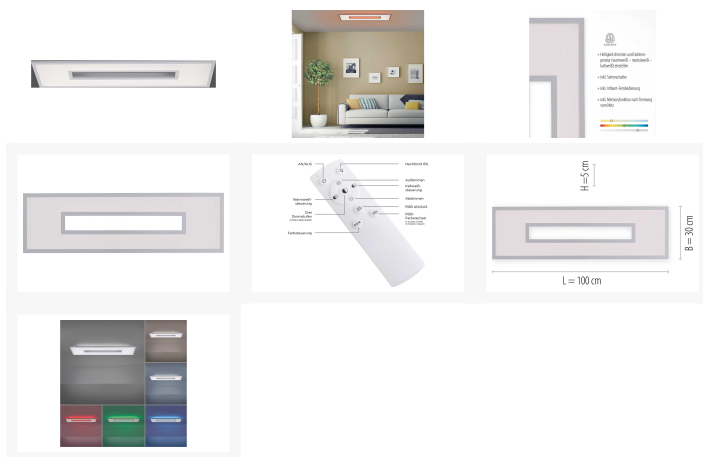

LED-Deckenleuchte

Artikelnummer: 183307120329

**SCHNÄPPCH
EN**

~~249,00 €~~

Alle Preise inkl. MwSt.

Dieser Artikel ist ausschließlich in unseren Filialen erhältlich.

IN AUSSTELLUNG ANSEHEN

Wien 22	✓
Wien 10	✓
Wien 12	✓
Zentrallager Wien 22	✗

Kontakt Filialen

Wien 22 ☎ 01 / 732 48

Wien 10 ☎ 01 / 602 36 30

Wien 12 ☎ 01 / 804 77 69

Kurzbeschreibung

- Fassung: LED
- Leistung: 1x29W | 1x5,5W
- Dimmbar: ja

Beschreibung

FLAG Deckenleuchte mit Cutout weiss, Abmessung Laenge 100cm, Breite 30cm, Hoehe 5cm, RGB und CCT Einstellung per Funk-Fernbedienung, Memory Funktion nach Trennung vom Netz, Downlight 2700-5000K, Backlight RGB 5000K, inkl. 1x LED 29 Watt / 4250 Lumen, 2700-5000K + 1x 5,5 Watt / 540 Lumen, RGB, 5000K , 997126, EEK D+F

Additional Information

Artikelnummer	183307120329
Gewicht	ca. 4,021 kg
Bestellart	In der Filiale
Lieferart	Selbstabholung, Post
Länge	ca. 100 cm
Breite	ca. 3 cm
Tiefe	ca. 30 cm
Höhe	ca. 5 cm
Spezielle Maße	L/B/H 100x29,5x5cm
Hauptfarbe	Weiß
Hauptmaterial	Kunststoff
Anzahl Leuchtmittel	1 Stück (enthalten)
Leuchtmittel enthalten	Ja
Energieeffizienzklasse	D
Energieverbrauch	34,5 Watt
Fassung	SMD
Helligkeit	3300 Lumen
Beleuchtung inklusive	Ja
Beleuchtungsmittel	LED
Lieferzustand	Vormontiert