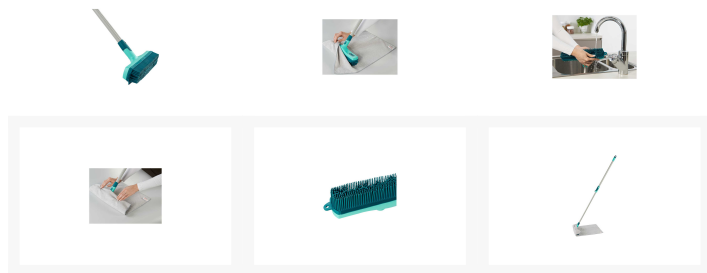

Gummibesen-Aufsatz

Artikelnummer: 423009380063

~~10,99 €~~

Alle Preise inkl. MwSt.

Dieser Artikel ist ausschließlich in unseren Filialen erhältlich.

IN AUSSTELLUNG ANSEHEN

Wien 22	✓
Wien 10	✓
Wien 12	✓
Zentrallager Wien 22	✗

Kontakt Filialen

Wien 22	☎ 01 / 732 48
Wien 10	☎ 01 / 602 36 30
Wien 12	☎ 01 / 804 77 69

Kurzbeschreibung

- Hygienische Supraborsten für alle Böden drinnen und draußen
- Entfernt Staub, Haare und Schmutz ohne zu verfilzen
- Mit drei Funktionen: Kehren, Wasserabziehen und Wischen

Beschreibung

Aufstecken, einrasten, fertig. Für das praktische Leifheit Kombi-System Easy-Click gibt es einen neuen Reinigungskopf: den Leifheit Suprabesen. Der Besen mit den pflegeleichten und hygienischen Supraborsten bietet drei Funktionen in einem Gerät: Kehren,