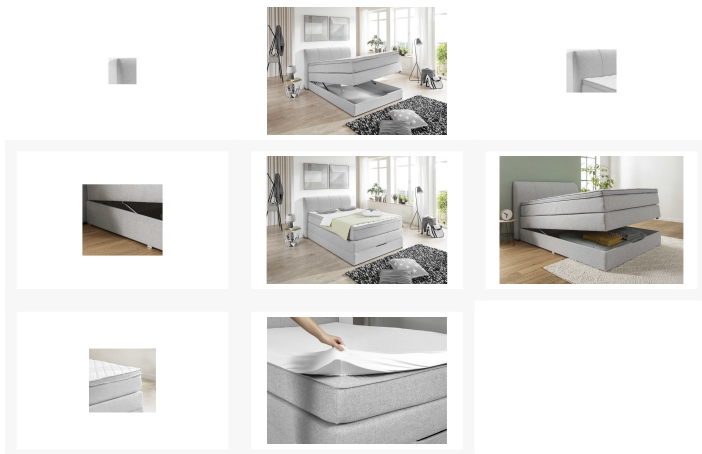

Boxspringbett

Artikelnummer: 164405280042

TOPSELLER

1.299,00 €

Alle Preise inkl. MwSt.

Dieser Artikel ist ausschließlich in unseren Filialen erhältlich.

IN AUSSTELLUNG ANSEHEN

Wien 22	✓
Wien 10	✓
Wien 12	✓
Zentrallager Wien 22	✗

Kontakt Filialen

Wien 22  01 / 732 48

Wien 10  01 / 602 36 30

Wien 12  01 / 804 77 69

Kurzbeschreibung

- Inkl. Stauraum
- Inkl. Topper
- Federkern-Polsterung

Beschreibung

Modernes Boxspringbett mit abgerundetem Kopfteil mit Ziernähten.
Taschenfederkern-Matratze H2/H3 wendbar mit integriertem Visco-Komfortschaum-Topper.
Basisgestell mit Bettkastenfunktion und Federkern-Polsterung

Additional Information

Artikelnummer	164405280042
Stil	Konsum
Bestellart	In der Filiale
Lieferart	Selbstabholung
Inklusive	Bettkasten
Bestehend aus	1 Basisgestell mit Stauraum und Bonell-Federung, 1 Taschenfederkern Matratze (H2/H3) mit integriertem Viskoelastik Toppe, 1 Kopfteil
Gegen Mehrpreis erhältlich	Plaid, Bettzeug und Kissen
Im Preis enthalten	Topper
Nicht im Preis enthalten	Zierkissen, Bettzeug, Plaid. Dekoartikel sind im Lieferumfang nicht enthalten.
Länge	ca. 218 cm
Breite	ca. 148 cm
Höhe	ca. 108 cm
Liegefläche	ca. 140 x 200 cm (Breite / Länge)
Liegehöhe	ca. 70 cm
Hauptfarbe	Grau (Silberfarben)
Fuß	Chrom
Hauptmaterial	Stoffbezug
Füße	Kunststoff
Matratze 2 Härtegrad	H2/H3
Lieferzustand	Vormontiert
Letztes Verfügbarkeits-Update	2024-04-15 20:09:23