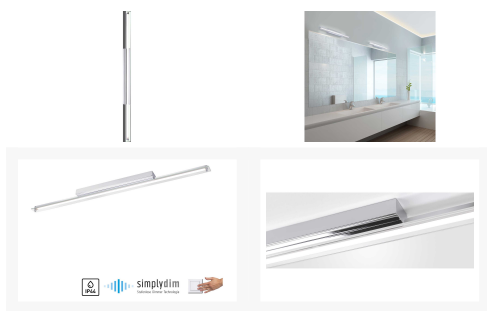

Badezimmer-Spiegel/Wandleuchte

Artikelnummer: 184307120261

**SCHNÄPPCH
EN**

~~189,00 €~~

Alle Preise inkl. MwSt.

Dieser Artikel ist ausschließlich in unseren Filialen erhältlich.

IN AUSSTELLUNG ANSEHEN

Wien 22	✓
Wien 10	✓
Wien 12	✓
Zentrallager Wien 22	✗

Kontakt Filialen

Wien 22	☎ 01 / 732 48
Wien 10	☎ 01 / 602 36 30
Wien 12	☎ 01 / 804 77 69

Kurzbeschreibung

- Fassung: LED
- Leistung: 23W
- Dimmbar: nein

Beschreibung

Diese Wand- und Spiegelleuchte überzeugt mit schlichter Eleganz.

Die aus Stahl gefertigte Leuchte in der Farbe Chrom hat die Schutzart IP44 und ist daher hervorragend für die Verwendung im Badezimmer geeignet.

Sie wird mit einem festverbauten 23,0 Watt LED-Leuchtmittel geliefert.

Das Leuchtmittel strahlt rund 2100 Lumen aus und wirkt mit einer Farbtemperatur von 3000 Kelvin angenehm warmweiß.

Die Leuchte hat eine Länge von 80,0 cm, eine Breite von 4,0 cm und eine Ausladung von 5,0 cm.