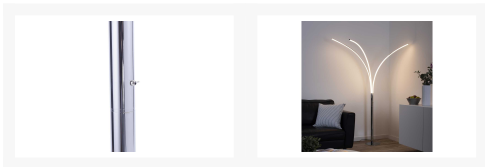

LED-Stehleuchte

Artikelnummer: 186307120265

SCHNÄPPCHEN

~~179,00 €~~

Alle Preise inkl. MwSt.

Dieser Artikel ist ausschließlich in unseren Filialen erhältlich.

IN AUSSTELLUNG ANSEHEN

Wien 22	✓
Wien 10	✓
Wien 12	✓
Zentrallager Wien 22	✗

Kontakt Filialen

Wien 22 01 / 732 48

Wien 10 01 / 602 36 30

Wien 12 01 / 804 77 69

Kurzbeschreibung

- Fassung: LED
- Leistung: 18,6W
- Dimmbar: nein