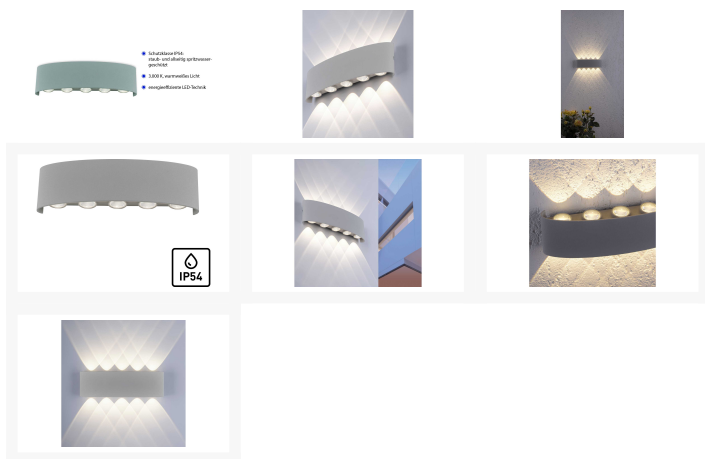

IN AUSSTELLUNG ANSEHEN

Wien 22	✗
Wien 10	✓
Wien 12	✓
Zentrallager Wien 22	✗

Kontakt Filialen

Wien 22	☎ 01 / 732 48
Wien 10	☎ 01 / 602 36 30
Wien 12	☎ 01 / 804 77 69

Kurzbeschreibung

- Fassung: LED
- Leistung: 10x0,8W
- Dimmbar: nein