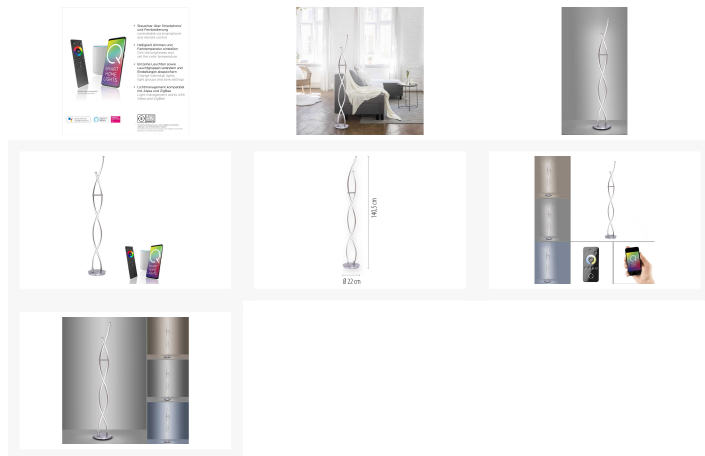

**SCHNÄPPCH
EN**

~~369,00 €~~

Alle Preise inkl. MwSt.

Dieser Artikel ist ausschließlich in unseren Filialen erhältlich.