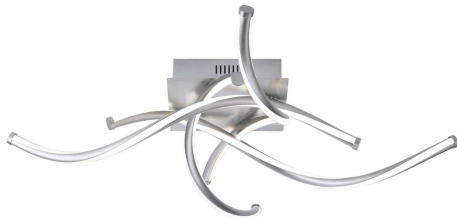

Smart LED-Deckenleuchte

Artikelnummer: 183307120255

SCHNÄPPCHEN

~~359,00 €~~

Alle Preise inkl. MwSt.

Dieser Artikel ist ausschließlich in unseren Filialen erhältlich.

IN AUSSTELLUNG ANSEHEN

| | |
|----------------------|---|
| Wien 22 | ✓ |
| Wien 10 | ✗ |
| Wien 12 | ✗ |
| Zentrallager Wien 22 | ✗ |

Kontakt Filialen

Wien 22 ☎ 01 / 732 48

Wien 10 ☎ 01 / 602 36 30

Wien 12 ☎ 01 / 804 77 69

Kurzbeschreibung

- Fassung: LED

- Leistung: 4x12,5W
- Dimmbar: ja | Smarthome: ja

Beschreibung

Diese LED-Deckenleuchte überzeugt mit Ihrer Vielseitigkeit und der intelligenten Q®-Lichtsteuerung.

Die aus Stahl gefertigte Leuchte wird mit vier festverbauten 12,5 Watt LED-Leuchtmitteln geliefert.

Jedes Leuchtmittel strahlt rund 960 Lumen aus und Sie haben die Möglichkeit, die Leuchte in ihrer Lichtfarbe von Warmweiß (2.700 Kelvin) bis Tageslichtweiß (5.000 Kelvin) zu verändern.