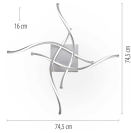

IN AUSSTELLUNG ANSEHEN

Wien 22	✓
Wien 10	✗
Wien 12	✗
Zentrallager Wien 22	✗

Kontakt Filialen

Wien 22 ☎ 01 / 732 48

Wien 10 ☎ 01 / 602 36 30

Wien 12 ☎ 01 / 804 77 69

Kurzbeschreibung

- Fassung: LED