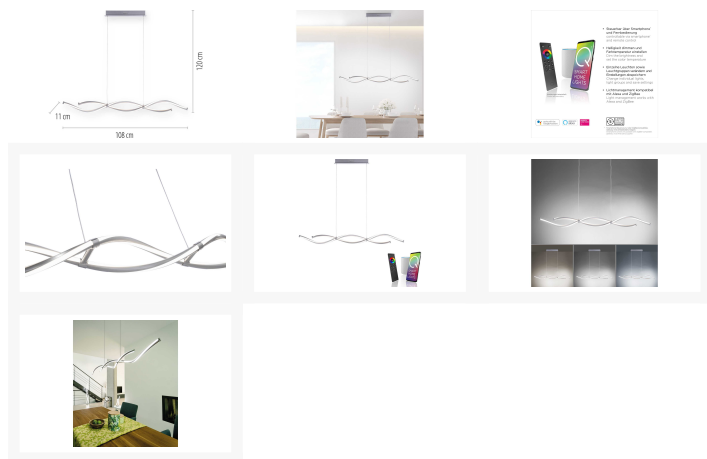

**SCHNÄPPCH
EN**

~~319,00 €~~

Alle Preise inkl. MwSt.

Dieser Artikel ist ausschließlich in unseren Filialen erhältlich.