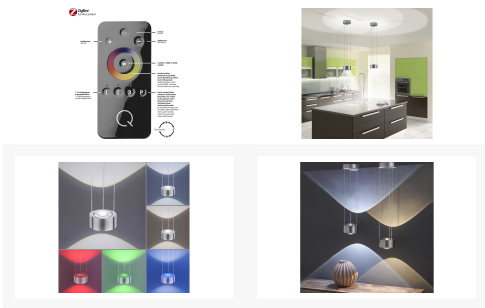

IN AUSSTELLUNG ANSEHEN

Wien 22	✓
Wien 10	✓
Wien 12	✗
Zentrallager Wien 22	✗

Kontakt Filialen

Wien 22 01 / 732 48

Wien 10 01 / 602 36 30

Wien 12 01 / 804 77 69

Kurzbeschreibung

- Fassung: LED
- Leistung: 2x10W
- Dimmbar: ja | Smarthome: ja