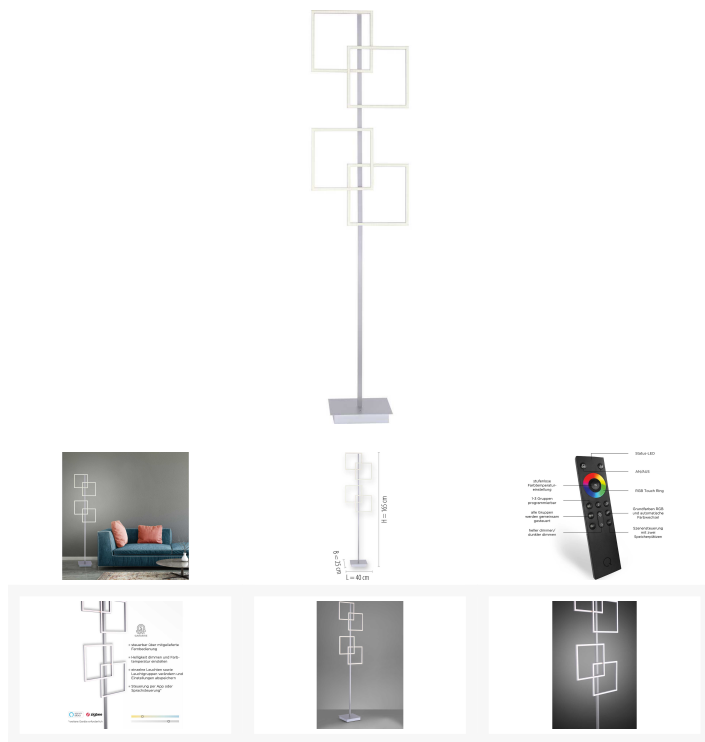

# Stehleuchte

Artikelnummer: 186307120271

**SCHNÄPPCH  
EN**

~~259,00 €~~

Alle Preise inkl. MwSt.

**Dieser Artikel ist ausschließlich in unseren Filialen erhältlich.**

IN AUSSTELLUNG ANSEHEN	
Wien 22	✓
Wien 10	✓
Wien 12	✓
Zentrallager Wien 22	✗

## Kurzbeschreibung

- Fassung: LED
- Leistung: 4x8W
- Dimmbar: ja

## Beschreibung

---

Moderne Stehleuchte mit 4 Quadraten, inkl. Fußschalter, dimmbar per IR-Fernbedienung, Memory Funktion, Länge 40 cm, Höhe 165 cm, Breite 25 cm, inkl. 4x LED Board 8 Watt / 880 Lumen, CCT Einstellung 2700-5000K, 833365, EEK Klasse F

## Additional Information

---

Artikelnummer	186307120271
Gewicht	ca. 6,61 kg
Bestellart	In der Filiale
Lieferart	Selbstabholung, Lieferung
Länge	ca. 40 cm
Breite	ca. 25 cm
Höhe	ca. 165 cm
Hauptfarbe	Silber
Hauptmaterial	Metall
Anzahl Leuchtmittel	4 Stück (enthalten)
Leuchtmittel enthalten	Ja
Energieeffizienzklasse	F
Energieverbrauch	32 Watt
Fassung	LED
Helligkeit	880 Lumen
Beleuchtung inklusive	Ja
Beleuchtungsmittel	LED
Abmessungen Verpackung	ca. 42,5 x 12,5 x 111,5 cm (Länge / Breite / Höhe)
Lieferzustand	Vormontiert