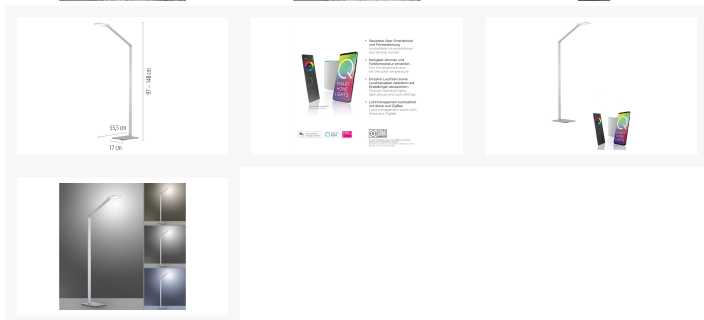

Smart LED-Stehleuchte

Artikelnummer: 186307120293

**SCHNÄPPCH
EN**

~~199,00 €~~

Alle Preise inkl. MwSt.

Dieser Artikel ist ausschließlich in unseren Filialen erhältlich.

IN AUSSTELLUNG ANSEHEN

Wien 22	✓
Wien 10	✓
Wien 12	✗
Zentrallager Wien 22	✗

Die aus Aluminium gefertigte Stehleuchte wird mit einem festverbauten 7,2 Watt LED-Leuchtmittel geliefert.

Das Leuchtmittel strahlt rund 864 Lumen aus und Sie haben die Möglichkeit, die Leuchte in ihrer Lichtfarbe von Warmweiß (2.700 Kelvin) bis Tageslichtweiß (5.000 Kelvin) zu verändern.

Die Leuchte ist schwenkbar und kann so nach Belieben variiert werden.

Die Leuchte hat eine Länge von 55,5 cm, eine Breite von 17,0 cm und die Höhe kann von 97,0-148,0 cm verstellt werden. Amazon, Echo Plus und Alexa sind Marken der Amazon Europe S.A.R.L. und dienen lediglich als Hinweis auf die Kompatibilität und Nutzungsmöglichkeiten unserer Smart-Home Q-Leuchten.

Die dargestellten Produkte und Leuchten stammen nicht von Amazon.

Additional Information

Artikelnummer	186307120293
Gewicht	ca. 3,4 kg
Bestellart	In der Filiale
Lieferart	Selbstabholung, Lieferung
Länge	ca. 55,5 cm
Breite	ca. 17 cm
Höhe	ca. 148 cm
Hauptfarbe	Silber (Aluminium)
Hauptmaterial	Kunststoff/Acryl
Anzahl Leuchtmittel	1 Stück (enthalten)
Leuchtmittel enthalten	Ja
Energieeffizienzklasse	E
Energieverbrauch	7,2 Watt
Fassung	LED
Helligkeit	864 Lumen
Beleuchtung inklusive	Ja
Beleuchtungsmittel	LED
Abmessungen Verpackung	ca. 19 x 6,5 x 101 cm (Länge / Breite / Höhe)
Lieferzustand	Vormontiert