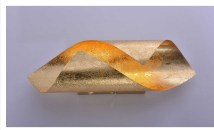

LED-Wandeleuchte

Artikelnummer: 184307120299

SCHNÄPPCHEN

89,99 €

Alle Preise inkl. MwSt.

Dieser Artikel ist ausschließlich in unseren Filialen erhältlich.

IN AUSSTELLUNG ANSEHEN

Wien 22	✗
Wien 10	✓
Wien 12	✗
Zentrallager Wien 22	✗

Kontakt Filialen

Wien 22 01 / 732 48

Wien 10 01 / 602 36 30

Wien 12 01 / 804 77 69

Kurzbeschreibung

- Fassung: LED
- Leistung: 2x3W
- Dimmbar: nein