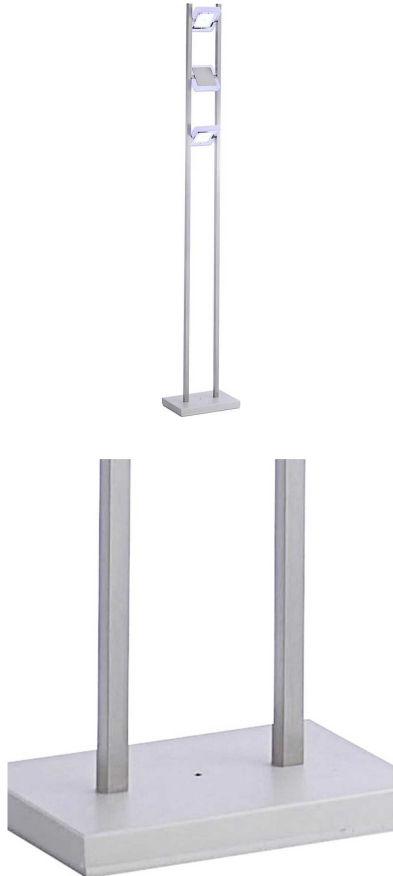

# LED Stehleuchte

Artikelnummer: 186307120125

**SCHNÄPPCH  
EN**

~~299,00 €~~

Alle Preise inkl. MwSt.

**Dieser Artikel ist ausschließlich in unseren Filialen erhältlich.**

IN AUSSTELLUNG ANSEHEN	
Wien 22	✓
Wien 10	✗
Wien 12	✗
Zentrallager Wien 22	✗

## Kurzbeschreibung

- Fassung: LED
- Leistung: 3x4,8W
- Dimmbar: ja

## Beschreibung

---

3000 Kelvin, ZigBee-fähig, inkl. Funkfernbedienung, dimmbar, drehbar und schwenkbar, Energieklasse A+, PN

## Additional Information

---

Artikelnummer	186307120125
Bestellart	In der Filiale
Lieferart	Selbstabholung
Länge	ca. 22,5 cm
Breite	ca. 14,5 cm
Höhe	ca. 141 cm
Hauptfarbe	Weiß
Anzahl Leuchtmittel	3 Stück (enthalten)
Leuchtmittel enthalten	Ja
Energieverbrauch	14,4 Watt
Farbtemperatur	3000 Kelvin
Helligkeit	1350 Lumen
Beleuchtung inklusive	Ja
Beleuchtungsmittel	LED
Lieferzustand	Vormontiert