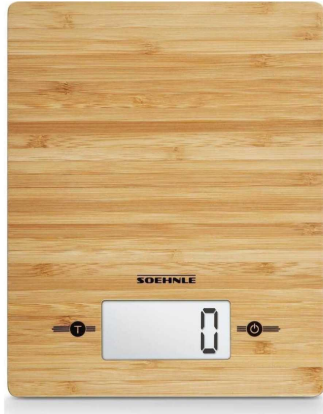

Digitale Küchenwaage

Artikelnummer: 423209380175

**SCHNÄPPCH
EN**

~~32,99 €~~

Alle Preise inkl. MwSt.

Dieser Artikel ist ausschließlich in unseren Filialen erhältlich.

IN AUSSTELLUNG ANSEHEN

Wien 22	✗
Wien 10	✓
Wien 12	✗
Zentrallager Wien 22	✗

Kontakt Filialen

Wien 22  01 / 732 48

Wien 10  01 / 602 36 30

Wien 12  01 / 804 77 69

Beschreibung

Bambus – natürliches Trendy-Material. Die Küchenwaage harmoniert mit jeder modernen Küche.

1g-Teilung

Maximales Gewicht von 5 kg

TARA-Funktion (Zuwiegefunktion)

Hochwertige Wiegeplattform aus echtem Bambus für die Verwendung von großen Gefäßen

Große und auch bei schwachem Licht gut lesbare LCD-Anzeige

Ausschaltautomatik

Umschaltung kg/st/lb
Modernes Design
Einfache Pflege