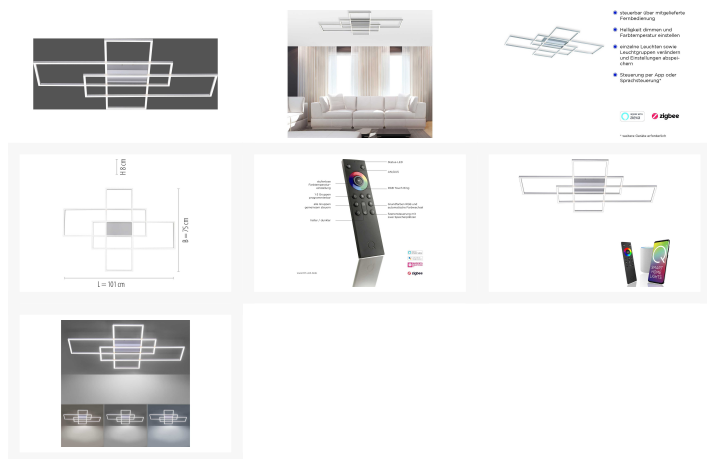

SCHNÄPPCHEN

~~449,00 €~~

Alle Preise inkl. MwSt.

Dieser Artikel ist ausschließlich in unseren Filialen erhältlich.