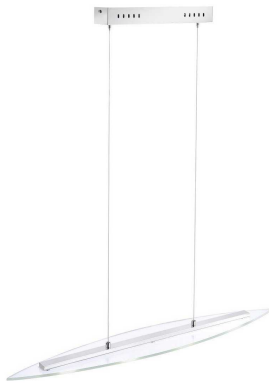

Pendelleuchte

Artikelnummer: 182307120146

**SCHNÄPPCH
EN**

~~79,99 €~~

Alle Preise inkl. MwSt.

Dieser Artikel ist ausschließlich in unseren Filialen erhältlich.

IN AUSSTELLUNG ANSEHEN

Wien 22	✓
Wien 10	✗
Wien 12	✗
Zentrallager Wien 22	✗

Kontakt Filialen

Wien 22  01 / 732 48

Wien 10  01 / 602 36 30

Wien 12  01 / 804 77 69

Additional Information

Artikelnummer	182307120146
Pflegehinweise	Mit einem Tuch sanft abstauben.
Bestellart	In der Filiale
Lieferart	Selbstabholung, Post
Länge	ca. 120 cm
Breite	ca. 83 cm
Hauptfarbe	Silber (Chrom)
Anzahl Leuchtmittel	1 Stück (enthalten)
Leuchtmittel enthalten	Ja
Energieverbrauch	20 Watt
Fassung	LED
Helligkeit	2000 Lumen
Lieferzustand	Vormontiert