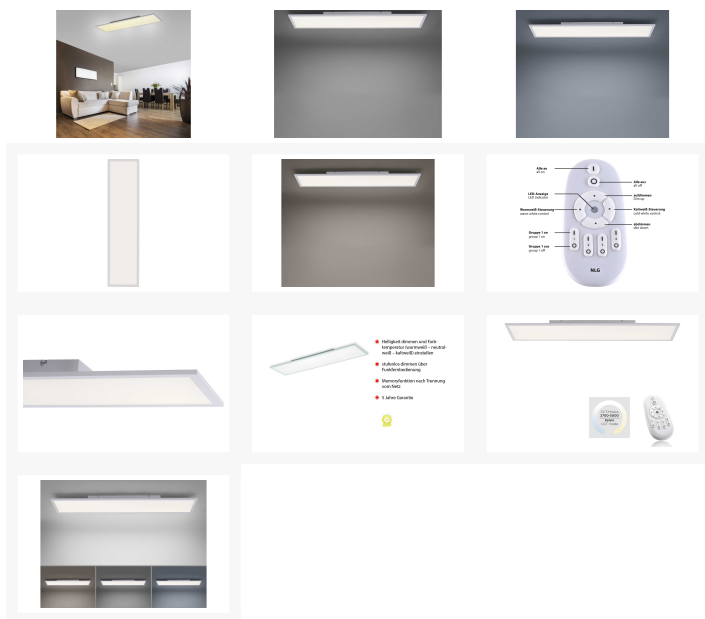

LED-Deckenleuchte

Artikelnummer: 183307120167

**SCHNÄPPCH
EN**

~~149,00 €~~

Alle Preise inkl. MwSt.

Dieser Artikel ist ausschließlich in unseren Filialen erhältlich.

IN AUSSTELLUNG ANSEHEN

Wien 22	✓
Wien 10	✓
Wien 12	✓
Zentrallager Wien 22	✗

Kontakt Filialen

Wien 22  01 / 732 48

Wien 10  01 / 602 36 30

Wien 12  01 / 804 77 69

Kurzbeschreibung

- Fassung: LED

- Leistung: 33W
- Dimmbar: ja

Beschreibung

Diese Deckenleuchte besticht durch Ihr schlicht, zeitloses Design.

Das aus Stahl gefertigte Paneel in der Farbe Weiß hat eine Länge von 120 cm, eine Breite von 30 cm sowie eine Abhängung von 6 cm.

Es wird inklusive einem festverbauten 33 Watt LED-Leuchtmittel geliefert.

Diese Regulierung erfolgt über die Fernbedienung, die bei dieser Leuchte im Lieferumfang enthalten ist.

Durch das weiße Kunststoffglas gibt Sie ein blendfreies Licht ab.

Additional Information

Artikelnummer	183307120167
Gewicht	ca. 4,22 kg
Pflegehinweise	Mit einem Tuch sanft abstauben.
Bestellart	In der Filiale
Lieferart	Selbstabholung
Länge	ca. 120 cm
Breite	ca. 30 cm
Höhe	ca. 6 cm
Hauptfarbe	Weiß
Hauptmaterial	Kunststoff
Anzahl Leuchtmittel	1 Stück (enthalten)
Leuchtmittel enthalten	Ja
Energieeffizienzklasse	F
Energieverbrauch	33 Watt
Fassung	LED
Helligkeit	4000 Lumen
Beleuchtung inklusive	Ja
Beleuchtungsmittel	LED
Lieferzustand	Vormontiert