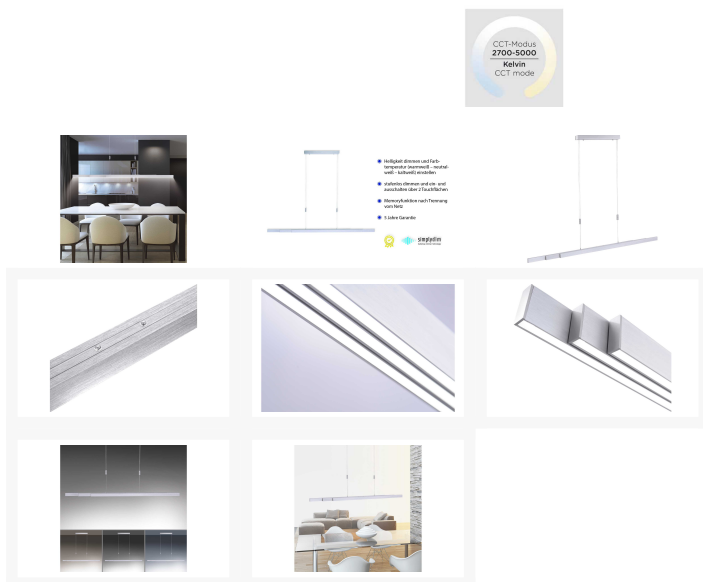

**SCHNÄPPCH
EN**

~~529,00 €~~

Alle Preise inkl. MwSt.

Dieser Artikel ist ausschließlich in unseren Filialen erhältlich.