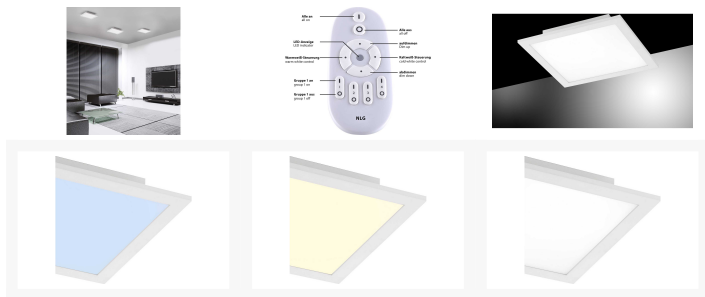

**SCHNÄPPCH
EN**

~~59,99 €~~

Alle Preise inkl. MwSt.

Dieser Artikel ist ausschließlich in unseren Filialen erhältlich.