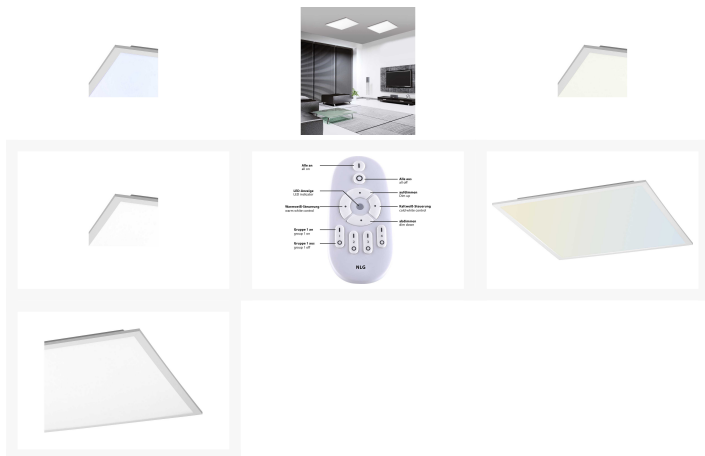

LED-Deckenleuchte

Artikelnummer: 183307120176

**SCHNÄPPCH
EN**

~~119,00 €~~

Alle Preise inkl. MwSt.

Dieser Artikel ist ausschließlich in unseren Filialen erhältlich.

IN AUSSTELLUNG ANSEHEN

| | |
|----------------------|---|
| Wien 22 | ✓ |
| Wien 10 | ✓ |
| Wien 12 | ✓ |
| Zentrallager Wien 22 | ✗ |

Kontakt Filialen

Wien 22  01 / 732 48

Wien 10  01 / 602 36 30

Wien 12  01 / 804 77 69

Kurzbeschreibung

- Fassung: LED
- Leistung: 24W
- Dimmbar: ja

Beschreibung

Diese Deckenleuchte besticht durch Ihr schlicht, zeitloses Design.

Das aus Stahl gefertigte Paneel in der Farbe Weiß hat eine Länge und Breite von 45 cm sowie eine Abhängung von 6 cm.

Es wird inklusive einem festverbauten 24 Watt LED-Leuchtmittel geliefert.

Das Leuchtmittel strahlt rund 2800 Lumen aus und Sie haben die Möglichkeit, die Leuchte in ihrer Lichtfarbe von Warmweiß (2.700 Kelvin) bis Tageslichtweiß (5.000 Kelvin) sowie in die Lichtstärke zu verändern.

Diese Regulierung erfolgt über die Fernbedienung, die bei dieser Leuchte im Lieferumfang enthalten ist.

Durch das weiße Kunststoffglas gibt Sie ein blendfreies Licht ab.

Additional Information

| | |
|------------------------|---------------------------------|
| Artikelnummer | 183307120176 |
| Gewicht | ca. 2,65 kg |
| Pflegehinweise | Mit einem Tuch sanft abstauben. |
| Bestellart | Online reservierbar |
| Lieferart | Selbstabholung |
| Länge | ca. 45 cm |
| Breite | ca. 45 cm |
| Höhe | ca. 6 cm |
| Hauptfarbe | Weiß |
| Hauptmaterial | Metall/Acryl |
| Anzahl Leuchtmittel | 1 Stück (enthalten) |
| Leuchtmittel enthalten | Ja |
| Energieeffizienzklasse | F |
| Energieverbrauch | 23 Watt |
| Fassung | LED |
| Helligkeit | 2800 Lumen |
| Beleuchtung inklusive | Ja |
| Beleuchtungsmittel | LED |
| Lieferzustand | Vormontiert |