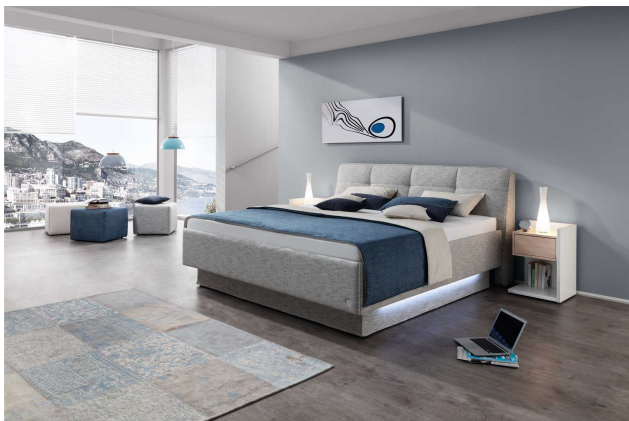

Edles Boxspringbett

Artikelnummer: 123401620035

**SCHNÄPPCH
EN**

~~5.998,00 €~~

Alle Preise inkl. MwSt.

Dieser Artikel ist ausschließlich in unseren Filialen erhältlich.

IN AUSSTELLUNG ANSEHEN

Wien 22	✓
Wien 10	✓
Wien 12	✗
Zentrallager Wien 22	✗

Beschreibung

Elegante Optik vereint mit hochwertiger Verarbeitung. Dieses Boxspringbett zeichnet sich durch die 7-Zonen-Micro-Tonnentaschenfederkern-Matratze mit drehsymmetrischem Kern und Veloursunterseite für festen Halt aus. Der hautsympathische Doppeltuchbezug aus Polyester/Viskose-Gemisch lässt sich einfach abnehmen und bei 60°C waschen. Schlafen Sie wie auf Wolke 7.

Additional Information

Artikelnummer	123401620035
Herstellungsland	Deutschland
Stil	Klassisch, Modern
Individuell konfigurierbar	Ja
Anmerkungen	Made in Germany, inkl. manueller Kopfteilverstellung, Bezug abnehmbar und bis 60°C waschbar, verschiedene Größen und Zusammenstellungen zum individuellen Preis möglich
Pflegehinweise	Regelmäßig absaugen mit passender Bürste bzw. passendem Aufsatz. 1x im halben Jahr mit einem feuchten Tuch über die Fläche wischen
Bestellart	Individuell in der Filiale (BW)
Lieferart	Selbstabholung
Im Preis enthalten	Kopfteilverstellung manuell
Nicht im Preis enthalten	Dekoration
Dazu passend bestellbar	Nachtkonsolen, Tagesdecke, Zierkissen, Dekokissen gegen Aufpreis
Fußart	Sockel
Breite	ca. 193 cm
Tiefe	ca. 220 cm
Höhe	ca. 117 cm
Liegefläche	ca. 180 x 200 cm (Breite / Länge)
Liegehöhe	ca. 65 cm
Kopfteilhöhe	ca. 117 cm
Bezug	Dunkelgrau/Blau
Kopfteil	Dunkelgrau/Blau
Gestell	Dunkelgrau/Blau
Fuß	Schwarz
Farbenalternativen vorhanden	Ja
Bezug	Stoff
Kopfteil	Stoff
Kopfteiloberfläche	Geteilt
Gestellbezeichnung	Stoffbezogen