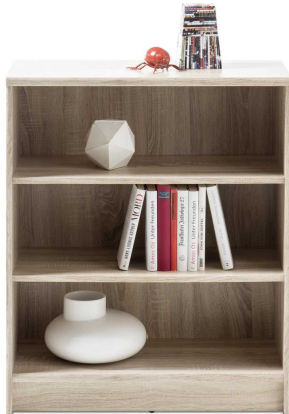

Regal

Artikelnummer: 30300186020101

~~79,99 €~~

Alle Preise inkl. MwSt.

Dieser Artikel ist ausschließlich in unseren Filialen erhältlich.

IN AUSSTELLUNG ANSEHEN

Wien 22	✓
Wien 10	✓
Wien 12	✓
Zentrallager Wien 22	✓

Kontakt Filialen

Wien 22 01 / 732 48

Wien 10 01 / 602 36 30

Wien 12 01 / 804 77 69

Kurzbeschreibung

- Funktional und schönes Design
- 3 Fächer
- Eichefarben