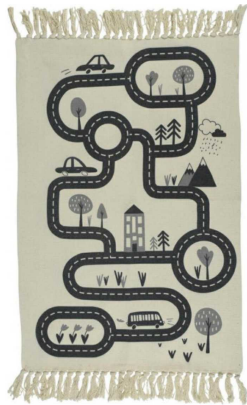

Kinderteppich

Artikelnummer: 50790920041101

24,99 €

Alle Preise inkl. MwSt.

Dieser Artikel ist ausschließlich in unseren Filialen erhältlich.

IN AUSSTELLUNG ANSEHEN

Wien 22	✓
Wien 10	✓
Wien 12	✗
Zentrallager Wien 22	✗

Kontakt Filialen

Wien 22  01 / 732 48

Wien 10  01 / 602 36 30

Wien 12  01 / 804 77 69

Beschreibung

Kinderteppich in angenehmer Beigefarbe. Es zeigt eine Straße, Autos, Pflanzen und Verkehrszeichen. Es wird nicht nur eine dekorative Ergänzung für das Kinderzimmer sein, sondern auch ein Ort für kreatives Spielen. Das darauf aufgebrachte Muster regt die Fantasie an und hat auch pädagogische Funktionen. Jedes Kleinkind kann beginnen, die Grundregeln des Verkehrs zu erlernen. Der Teppich verleiht dem Innenraum eine gemütliche, sanfte Atmosphäre. An zwei Seiten ist es mit Quasten verziert, die ihm einen Boho-Stil-Charakter verleihen.