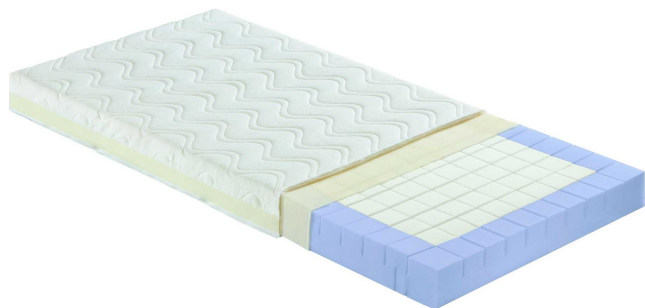

Babymatratze

Artikelnummer: 501404390082

~~199,00 €~~

Alle Preise inkl. MwSt.

Dieser Artikel ist ausschließlich in unseren Filialen erhältlich.

IN AUSSTELLUNG ANSEHEN	
Wien 22	✗
Wien 10	✗
Wien 12	✗
Zentrallager Wien 22	✓

Kontakt Filialen

Wien 22  01 / 732 48

Wien 10  01 / 602 36 30

Wien 12  01 / 804 77 69

Kurzbeschreibung

- zertifiziert nach Öko-Tex 100
- geeignet für Allegiker
- umlaufendes Klimaband

Beschreibung

Die Zeit vergeht schnell und ehe sich die Eltern umsehen, ist der Nachwuchs aus dem Babyalter heraus. Die Airwell 100 lohnt sich, da sie mitwächst. Die Matratze besitzt eine Baby- und eine Juniorseite und schafft damit jahrelangen

Nutzen.

Der Bezug ist teilbar und waschbar. Der Unterbezug ist luftdurchlässig.

Für ein angenehmes und trockenes Schlafklima sorgen die Belüftungskanäle im Matratzenkern.

Die Babyseite ist mit atmungsaktiven, feinem Würfelschnitt ausgestattet und die Juniorseite mit 3D Würfelschnitt.