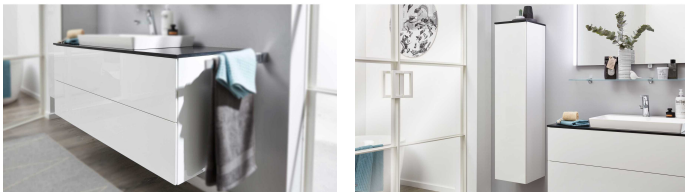

Badezimmer

Artikelnummer: 134002680001

**SCHNÄPPCH
EN**

~~3.806,00 €~~

Alle Preise inkl. MwSt.

Dieser Artikel ist ausschließlich in unseren Filialen erhältlich.

IN AUSSTELLUNG ANSEHEN

Wien 22	✓
Wien 10	✗
Wien 12	✗
Zentrallager Wien 22	✗

Kontakt Filialen

Wien 22 01 / 732 48

Wien 10 01 / 602 36 30

Wien 12 01 / 804 77 69

Kurzbeschreibung

- Griffloses Push to open Prinzip
- Hochglanz
- Spiegel mit LED-Beleuchtung