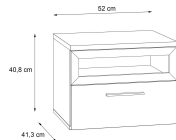

IN AUSSTELLUNG ANSEHEN

Wien 22	✓
Wien 10	✗
Wien 12	✗
Zentrallager Wien 22	✓

Kontakt Filialen

Wien 22 01 / 732 48

Wien 10 01 / 602 36 30

Wien 12 01 / 804 77 69

Kurzbeschreibung

- Schlammeiche
- mit schwarzem Griff
- 1 Schublade