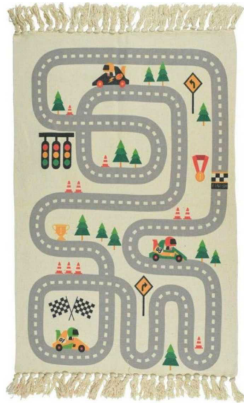

Kinderteppich

Artikelnummer: 507909200411

~~24,99 €~~

Alle Preise inkl. MwSt.

Dieser Artikel ist ausschließlich in unseren Filialen erhältlich.

IN AUSSTELLUNG ANSEHEN

Wien 22	✓
Wien 10	✓
Wien 12	✗
Zentrallager Wien 22	✗

Kontakt Filialen

Wien 22	☎ 01 / 732 48
Wien 10	☎ 01 / 602 36 30
Wien 12	☎ 01 / 804 77 69

Beschreibung

Kinderteppich in angenehmer Beigefarbe. Es zeigt eine Straße, Autos, Pflanzen und Verkehrszeichen. Es wird nicht nur eine dekorative Ergänzung für das Kinderzimmer sein, sondern auch ein Ort für kreatives Spielen. Das darauf aufgebrachte Muster regt die Fantasie an und hat auch pädagogische Funktionen. Jedes Kleinkind kann beginnen, die Grundregeln des Verkehrs zu erlernen. Der Teppich verleiht dem Innenraum eine gemütliche, sanfte Atmosphäre. An zwei Seiten ist es mit Quasten verziert, die ihm einen Boho-Stil-Charakter verleihen.