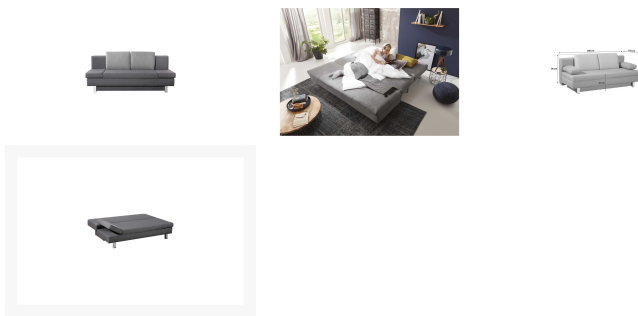

Modernes Sofa

Artikelnummer: 112801200066

~~899,00 €~~

Alle Preise inkl. MwSt.

Dieser Artikel ist ausschließlich in unseren Filialen erhältlich.

IN AUSSTELLUNG ANSEHEN

Wien 22	✓
Wien 10	✓
Wien 12	✗
Zentrallager Wien 22	✗

Kontakt Filialen

Wien 22	☎ 01 / 732 48
Wien 10	☎ 01 / 602 36 30
Wien 12	☎ 01 / 804 77 69

Kurzbeschreibung

- Modernes Design
- Gemütliche Liegefläche
- Inkl. Bettkasten

Artikelnummer	112801200066
Stil	Modern
Anmerkungen	Konfigurierbar in einer unserer Filialen.
Pflegehinweise	Regelmäßig absaugen mit passender Bürste bzw. passendem Aufsatz. 1x im halben Jahr mit einem feuchten Tuch über die Fläche wischen.
Bestellart	In der Filiale
Lieferart	Selbstabholung
Nicht im Preis enthalten	Lieferung erfolgt ohne Deko oder sonstige nicht im Angebot genannte Artikel!
Rücken echt inklusive	Ja
Maximale Belastbarkeit	ca. 180 kg
Breite	ca. 200 cm
Tiefe	ca. 102 cm
Höhe	ca. 90 cm
Liegefläche	ca. 150 x 200 cm (Breite / Länge)
Hauptfarbe	Anthrazit
Lieferzustand	Vormontiert
Letztes Verfügbarkeits-Update	2024-05-02 14:10:05