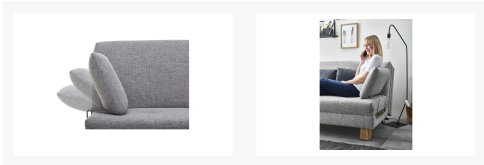

Modernes Faltbett

Artikelnummer: 162201200065

~~999,00 €~~

Alle Preise inkl. MwSt.

Dieser Artikel ist ausschließlich in unseren Filialen erhältlich.

IN AUSSTELLUNG ANSEHEN

Wien 22	✓
Wien 10	✓
Wien 12	✗
Zentrallager Wien 22	✗

Kontakt Filialen

Wien 22  01 / 732 48

Wien 10  01 / 602 36 30

Wien 12  01 / 804 77 69

Kurzbeschreibung

- Modernes Design
- Inkl. 2 Steckarmteile
- Inkl. 2 Nierenkissen

Additional Information

Artikelnummer	162201200065
Stil	Modern
Anmerkungen	Konfigurierbar in einer unserer Filialen.
Pflegehinweise	Regelmäßig absaugen mit passender Bürste bzw. passendem Aufsatz. 1x im halben Jahr mit einem feuchten Tuch über die Fläche wischen.
Bestellart	Individuell in der Filiale (BW)
Lieferart	Selbstabholung
Gegen Mehrpreis erhältlich	FüÙe Eiche hell
Nicht im Preis enthalten	FüÙe Eiche hell, Lieferung erfolgt ohne Deko oder sonstige nicht im Angebot genannte Artikel!
Rücken echt inklusive	Ja
Breite	ca. 144 cm
Tiefe	ca. 97 cm
Höhe	ca. 88 cm
Liegefläche	ca. 144 x 202 cm (Breite / Länge)
Hauptfarbe	Grau
Fuß	Schwarz
Hauptmaterial	Stoff
FüÙe	Metall
Lieferzustand	Vormontiert
Letztes Verfügbarkeits-Update	2024-05-03 01:12:05