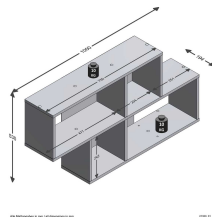

Wandregal

Artikelnummer: 303000480021

**SCHNÄPPCH
EN**

~~29,99 €~~

Alle Preise inkl. MwSt.

Dieser Artikel ist ausschließlich in unseren Filialen erhältlich.

IN AUSSTELLUNG ANSEHEN

Wien 22	✓
Wien 10	✗
Wien 12	✓
Zentrallager Wien 22	✗

Kontakt Filialen

Wien 22 01 / 732 48

Wien 10 01 / 602 36 30

Wien 12 01 / 804 77 69

Kurzbeschreibung

- erfrischender Touch in Ihrer Wohnung
- vielseitiges, schwebendes Regal
- schlicht und modern