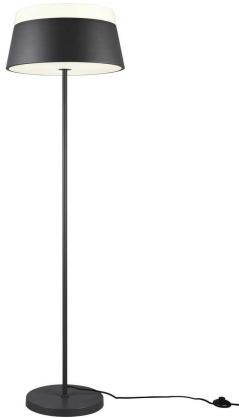

Stehleuchte

Artikelnummer: 186007180329

**SCHNÄPPCH
EN**

~~169,00 €~~

Alle Preise inkl. MwSt.

Dieser Artikel ist ausschließlich in unseren Filialen erhältlich.

IN AUSSTELLUNG ANSEHEN

Wien 22	✓
Wien 10	✗
Wien 12	✗
Zentrallager Wien 22	✗

Kontakt Filialen

Wien 22  01 / 732 48

Wien 10  01 / 602 36 30

Wien 12  01 / 804 77 69

Kurzbeschreibung

- Fassung: 3xE27
- Leistung: 15W
- Dimmbar: nein

Beschreibung

Die Stehleuchte überzeugt durch ihr modernes und auch minimalistisches Design.

Der Schirm besteht aus Metall, wobei die Ober- und Unterseite jeweils durch eine weiße Acrylscheibe abgeschlossen ist, sodass Licht sowohl nach oben als auch nach unten abgegeben wird.

Die Leuchte in Anthrazit lässt sich mit vielen Wohnstilen und Ambienzen kombinieren.

Zusätzlich profitieren Sie bei LED Leuchtmitteln von einer langen Lebensdauer, einer geringen Wärmeentwicklung und schonen gleichzeitig die Umwelt.

Additional Information

Artikelnummer	186007180329
Gewicht	ca. 7,9 kg
Bestellart	In der Filiale
Lieferart	Selbstabholung, Lieferung
Breite	ca. 45 cm
Durchmesser	ca. 45 cm
Tiefe	ca. 45 cm
Höhe	ca. 150 cm
Spezielle Maße	D/H 45x150
Hauptfarbe	Anthrazit
Anzahl Leuchtmittel	3 Stück (nicht enthalten)
Fassung	E27
Abmessungen Verpackung	ca. 47 x 47 x 32 cm (Länge / Breite / Höhe)
Gewicht Verpackung	ca. 7,9 kg
Lieferzustand	Vormontiert
Letztes Verfügbarkeits-Update	2024-05-03 04:15:42